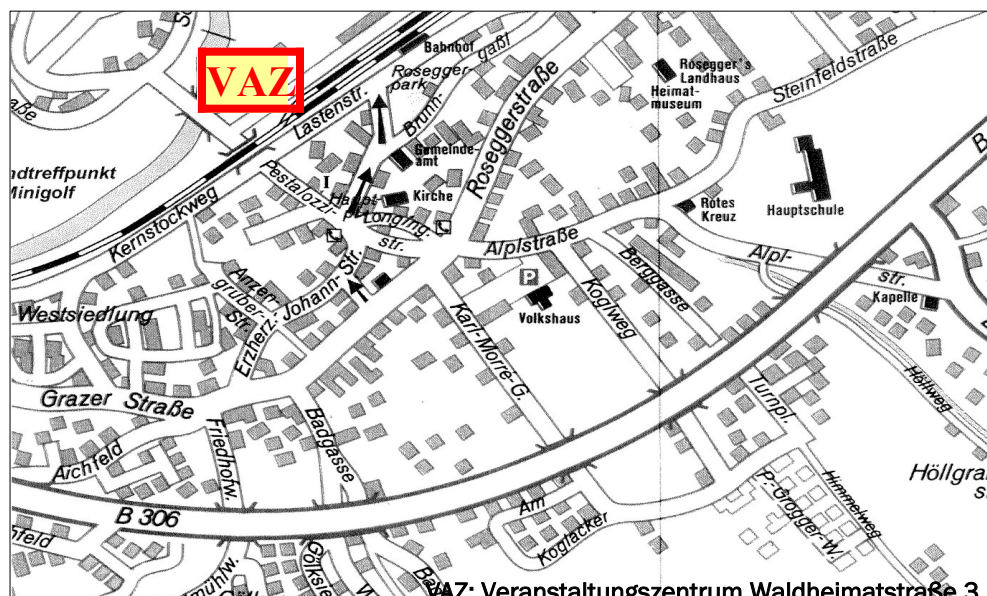

VAZ: Veranstaltungszentrum Waldheimatstraße 3

KONTAKT

Marktgemeinde Krieglach

Waldheimatstraße 1
A-8670 Krieglach
Tel: +43 (0) 3855 2355
Fax: +43 (0) 3855 2355 113
E-Mail: gde@krieglach.at
www.krieglach.at